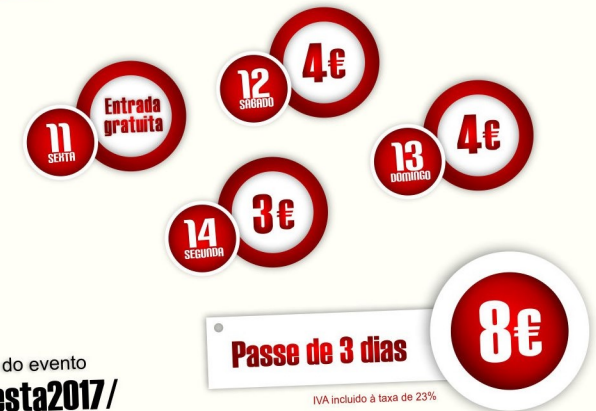

Bilhetes à venda

> Loja do Município - Nisa > Bilheteiras do evento
www.cm-nisa.pt/nisaemfesta2017/

O Nisa em Festa é gratuito para crianças até aos 12 anos, inclusive.